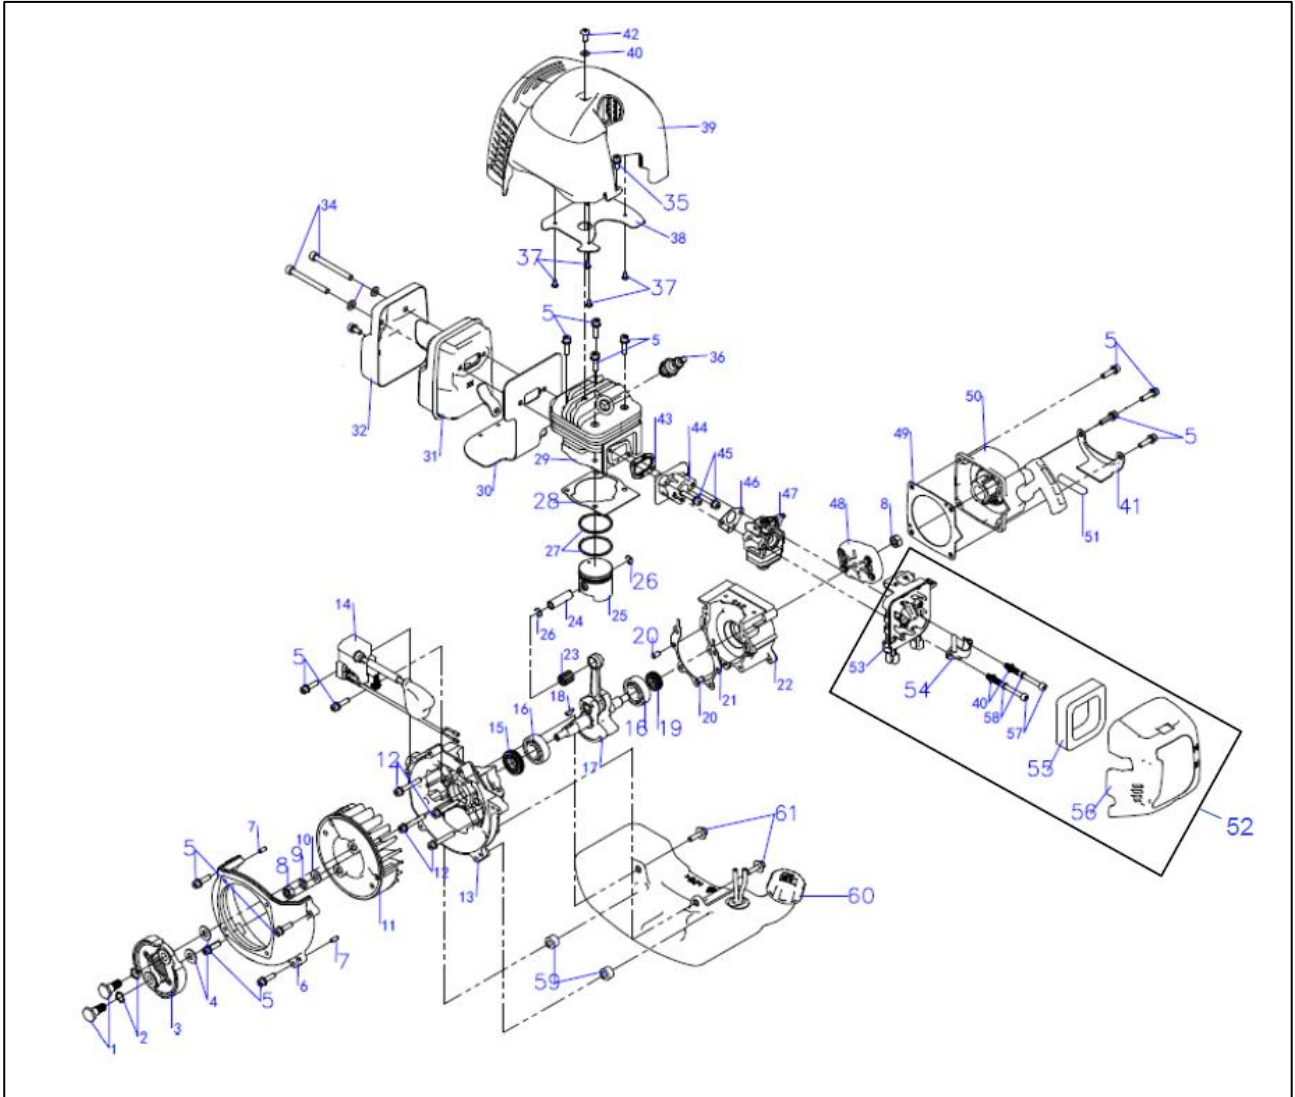

Model: BCU52M

Part Number: 90067064

Year: 2021

POS	QTY	PARTNUMBER	BESKRIVELSE	DESCRIPTION
1	2	423190	BOLT	BOLT
2	2	423191	BØLGESKIVE 0.3X10.2X14.4	WAVE WASHER 0.3X10.2X14.4
3	1	423192	KOBLING	CLUTCH
4	2	423193	SKIVE	WASHER B
5	14	438253	SKRUE M5X20	M5X20 SCREW
6	1	448354	BLÆSEHUS	FLY WHEEL COVER
7	2	423141	NOT B4X10	KEY B4X10
8	2	423196	MØTRIK M8	NUT M8
9	1	423137	FJEDERSKIVE M8	SPRING WASHER M8
10	1	423138	SKIVE 8	FLAT WASHER 8
11	1	423229	SVINGHJUL	FLYWHEEL
12	4	423140	SKRUE M5X30	SCREW M5X35
13	1	448355	KRUMTAPHUS	FRONT-HALF CRANKSHAFT CASE
14	1	448356	TÆNDSPOLE	IGNITION COIL
15	1	423233	PAKDÅSE 15X30X7	OIL SEAL 15X30X7
16	2	443355	LEJE	BEARING 6202
17	1	448357	KRUMTAP	CRANKSHAFT
18	1	423145	NOT 3X3,8X11	HALF-ROUND KEY 3X5X13
19	1	423143	PAKDÅSE 12X22X7	OIL SEAL 12X22X7
20	2	443363	BØS	PIN 6*10
21	1	423232	PAKNING	CRANKSHAFT GASKET
22	1	448358	KRUMTAPHUS	BACK-HALF CRANKSHAFT CASE
23	1	448359	NÅLELEJE	NEEDLE BEARINGKBK101315.5
24	1	448360	KRYDSPIND	PISTON PIN
25	1	448361	STEMPEL	PISTON
26	2	423240	LÅSERING	PISTON PIN CHECK RING
27	2	448362	STEMPELRINGESÆT	PISTON RING
28	1	423241	PAKNING	CYLINDER GASKET
29	1	448363	CYLINDER	CYLINDER
30	1	448364	ISOLATOR	MUFFLER GASKET ASSY
31	1	448365	UDSTØDNING	MUFFLER ASSY
32	1	448366	UDSTØDNINGSSKÆRM	MUFFLER STEEL COVER
34	2	423246	SKRUE M6X60	SCREW M6X60
36	1	448367	TÆNDRØR	SPARK PLUG
37	4	441457	SKRUE	ST 3.5X6-H-F
38	1	448368	ISOLATOR	ALUMINUM FOIL
39	1	448369	SKÆRM	ENGINE CASE COVER
40	3	438251	SKIVE 5	FLAT WASHER 5
41	1	448370	SKIVE	FUEL TANK HOLDING PLATE
42	1	427145	MASKINSKRUE PH MX8	MACHINE SCREW MX8
43	1	448310	PAKNING	INLET GASKET
44	1	448371	ISOLATOR	INLET PIPE
45	2	445524	SKRUE M5X25	M5X25 SCREW
46	1	423249	PAKNING	CARBURATOR GASKET
47	1	448372	KARBURATOR	CARBURATOR
48	1	423219	STARTTRISSE	STARTER CATCH PLATE
49	1	423220	PAKNING	STARTER GASKET