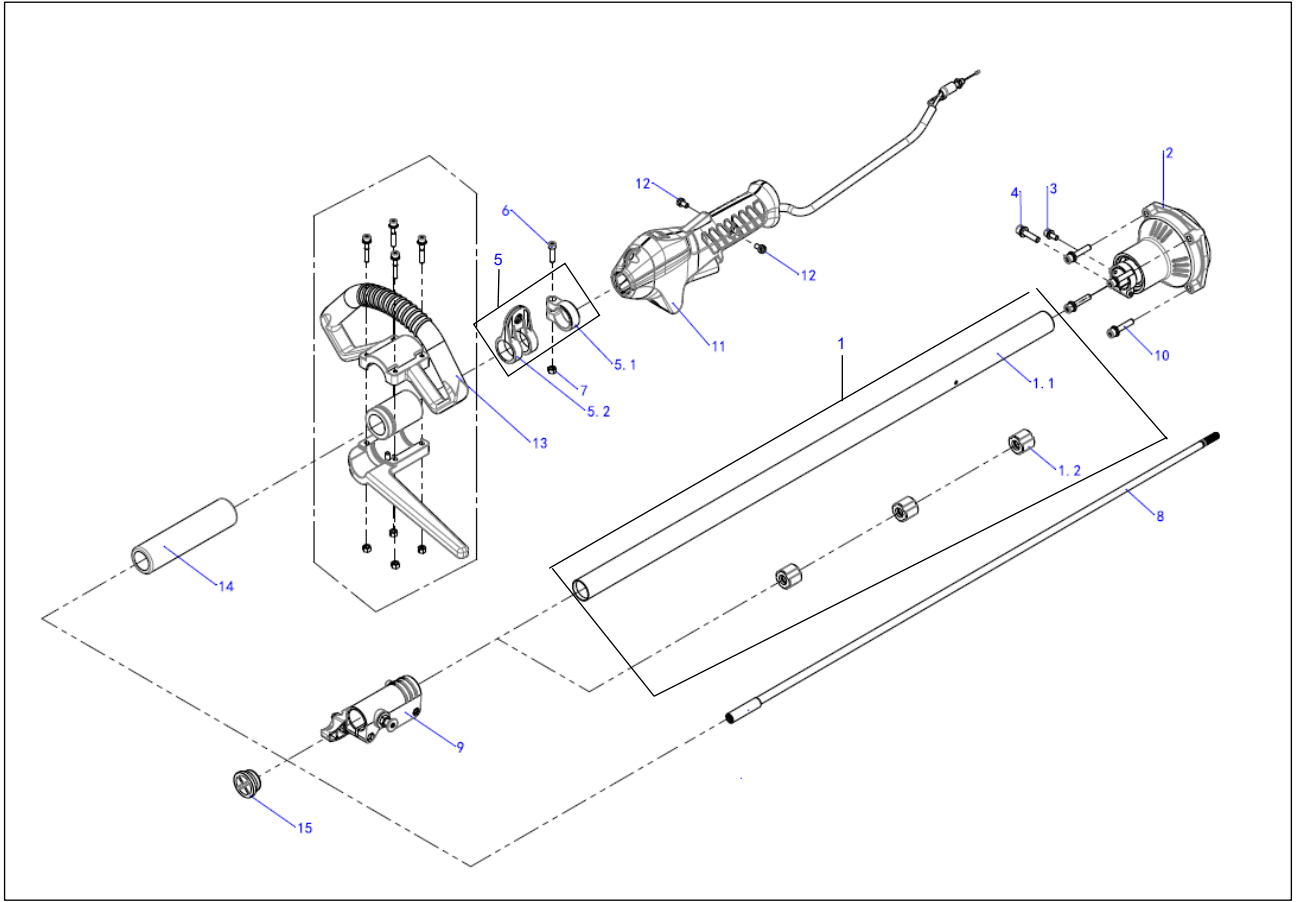

POS	QTY	PARTNUMBER	BESKRIVELSE	DESCRIPTION
1	1	427102	RØR TIL FASTSPÆNDING AF HÅNDTAG 26X760	ALUMINUM WORKING SHAFT ASSY 26X760
1,1	1	445528	AKSEL RØR	ALUMINUM WORKING SHAFT?26X760F
1,2	3	419002	BØSNING	BUSHING
2	1	448380	KOBLINGSHUS	CONNECTOR ASSY A
3	2	423176	SKRUE M5X12	SCREW M5X12
4	1	423177	SKRUE M6X25	SCREW M6X25
5	1	448381	BÆREKROG KPL.	BELT CONNECTOR ASSY
5,1	1	419519	BÆREKROG	HOOK
5,2	1	419518	KROG	HOOK
6	1	438295	SKRUE M5X30	M5X30 SCREW
7	1	419014	MØTRIK M5	NUT M5
8	1	427103	AKSEL 8X762	SHAFT 8X762
9	1	448382	SAMLESTYKKE	JOINT SHAFT CONNECTOR
10	4	423185	SKRUE M6X30	SCREW M6X30
11	1	427106	GASHÅNDTAG	THROTTLE TRIGGER ASSY
12	2	427107	SKRUE M5X8	SCREW M5X8
13	1	427111	HÅNDTAG KOMPLET	LOOP HANDLE ASSY
14	1	427110	HÅNDTAG SKUMGUMMI	SPONGE COVER A
15	1	445531	ENDESTYKKE	INNER END CAP