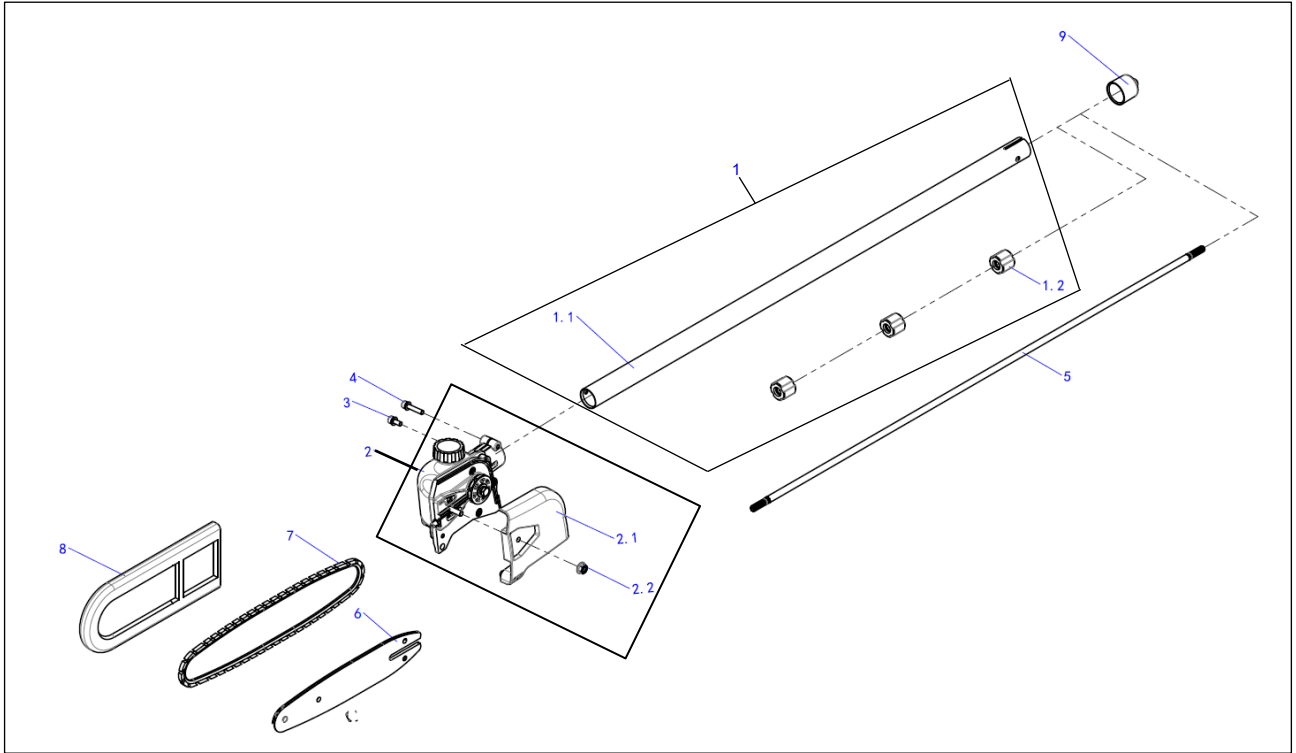

POS	QTY	PARTNUMBER	BESKRIVELSE	DESCRIPTION
1	1	427121	RØR KPL 26X735B	ALUMINUM WORKING SHAFT ASSY 26X735
1,1	1	445542	AKSEL RØR	ALUMINUM WORKING SHAFT ?26X760L
1,2	3	419002	BØSNING	BUSHING
2	1	90067062	KÆDESAV BCU33/BCU43 (U. SVÆRD/KÆDE)	SAW CUTTER HEAD (W/O BAR/CHAIN)
2,1	1	441496	SIDEDÆKSEL	GUIDE BAR COVER
2,2	1	423196	MØTRIK M8	NUT M8
3	1	423176	SKRUE M5X12	SCREW M5X12
4	1	445524	SKRUE M5X25	M5X25 SCREW
5	1	419462	FLEKAKSEL 762MM	FLEXIBLE AXLE
6	1	427123	MOTORSVÆRD OREGON 10"	10" BAR OREGON
7	1	427124	MOTORSKÆDE OREGON 91PJ040X	10" CHAIN (OREGON)
8	1	427125	BESKYTTELSE TIL MOTORSVÆRD 10"	GUARD 10"
9	1	445540	GUMMI DÆKSEL	OUTER END CAP