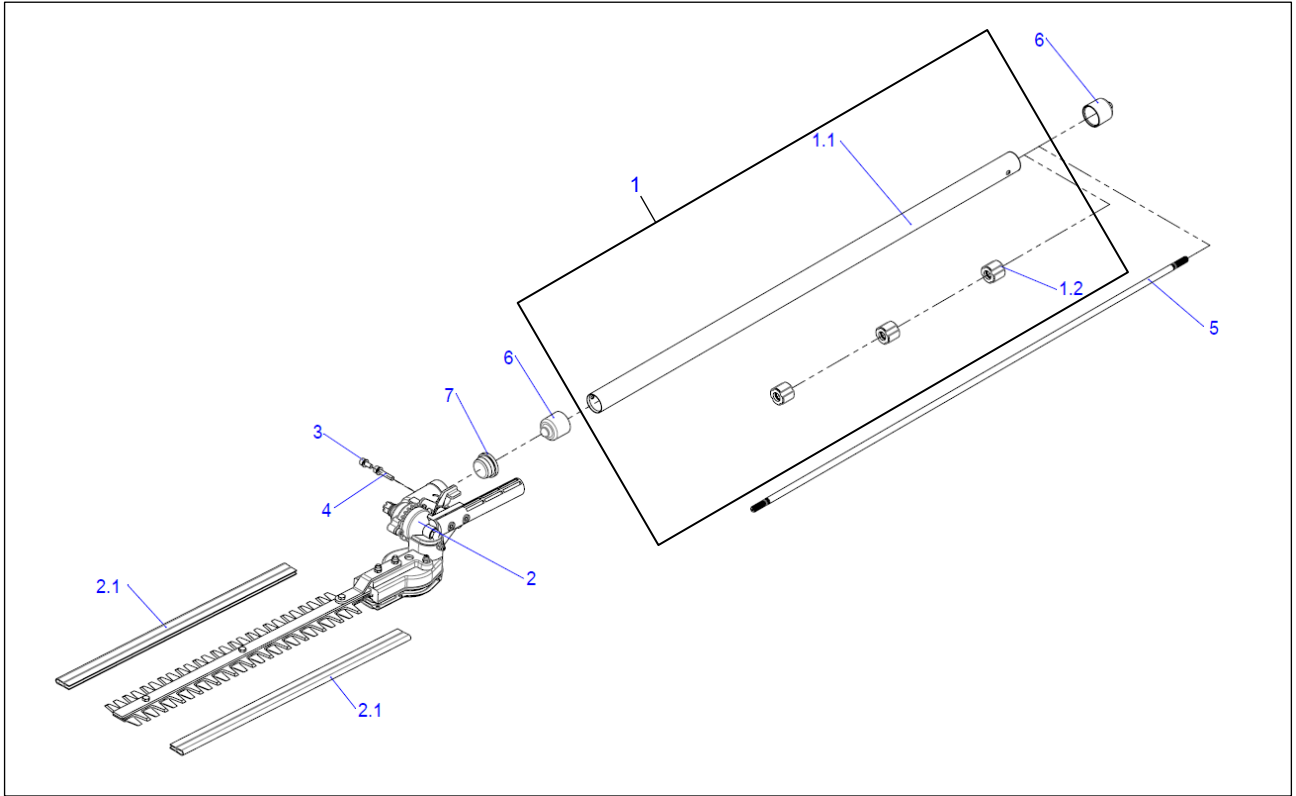

POS	QTY	PARTNUMBER	BESKRIVELSE	DESCRIPTION
1	1	427121	RØR KPL 26X735B	ALUMINUM WORKING SHAFT ASSY 26X735
1,1	1	445542	AKSEL RØR	ALUMINUM WORKING SHAFT ?26X760L
1,2	3	419002	BØSNING	BUSHING
2	1	90067061	HÆKKEKLIPPER BCU33M +52M	HEDGE TRIMMER CUTTING HEAD + BLADE ASSY 16"
2,1	2	427126	BESKYTTELSE TIL HÆKKEKLIPPESKÆR	GUARD
3	1	423176	SKRUE M5X12	SCREW M5X12
4	1	445524	SKRUE M5X25	M5X25 SCREW
5	1	419462	FLEXAKSEL 762MM	FLEXIBLE AXLE
6	2	445540	GUMMI DÆKSEL	OUTER END CAP
7	1	445531	ENDESTYKKE	INNER END CAP