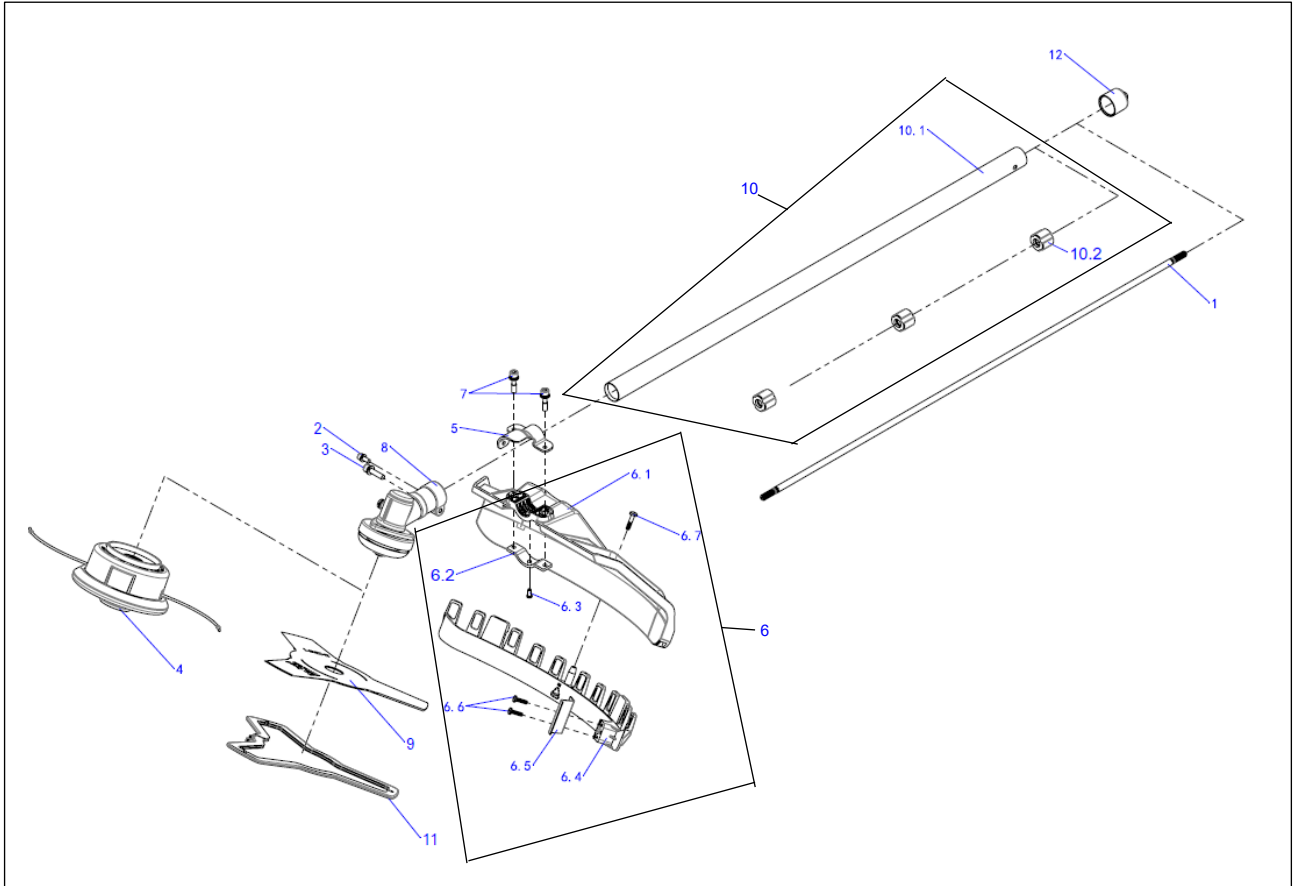

POS	QTY	PARTNUMBER	BESKRIVELSE	DESCRIPTION
1	1	448350	AKSEL 8X755	HARDNESS AXES ?8X755
2	1	423176	SKRUE M5X12	SCREW M5X12
3	1	423177	SKRUE M6X25	SCREW M6X25
4	1	419030	TRIMMERHOVED	TRIMMER HEAD DB
5	1	448319	BESLAG	GUARD COVER CONNECTER PLATE
6	1	448351	BESKYTTELSESSKÆRM KPL.	PROTECTION GUARD ASSY C
6,1	1	448320	SKÆRM	PLASTIC PROTECTION GUARD
6,2	1	448321	BESLAG	LOWER PRESS PLATE
6,3	1	438279	SKRUE ST4.2X10-H-F	ST4.2X10-H-F SCREW
6,4	1	445535	SKÆRM STØTTE	PROTECTION GUARD HOLDER
6,5	1	448322	KNIV	NYLON LINE CUTTING BLADE
6,6	2	445534	SKRUE ST4.2X16-H-F	ST4.2X16-H-F
6,7	1	445539	SKRUE ST4.8X20-H-F	ST4.8X20-H-F
7	2	448318	SKRUE M6X25	M6X25 SCREW
8	1	448323	VINKELGEAR	GEAR BOX M
9	1	427117	3-TANDSKLINGE	BLADE
10	1	448352	RØR 26X735H	ALUMINUM WORKING SHAFT ASSY?26X735I1
10,1	1	448353	AKSEL RØR	ALUMINUM WORKING SHAFT?26X735I1
10,2	3	419002	BØSNING	BUSHING
11	1	445541	BESKYTTELSE 3- TANDSKLINGE	3T BLADE COVER
12	1	445540	GUMMI DÆKSEL	OUTER END CAP